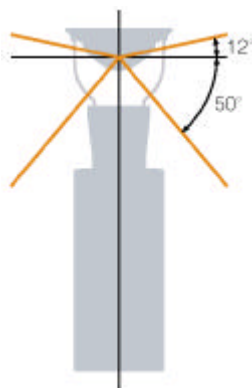

## 簡単な 設置

インターネット

下記のような  
3種類の画面を  
切り替えて  
閲覧が可能です。

VR (透視投影)

ドーナツ画像

180×2 (パノラマ)

## 55-NC

「SOIOS 55 - NC」はLAN接続のネットワークカメラです。

有効画角  
双曲面ミラーの焦点を中心に  
仰角12°、俯角50°全方位

撮像素素  
130万画素 (1280×1024 pixel)

実取込画素  
80万画素 (512×512× pixel)

外形寸法  
W:102 H:250 D:102 mm

電源  
DC12V 1.45A

お問い合わせ先